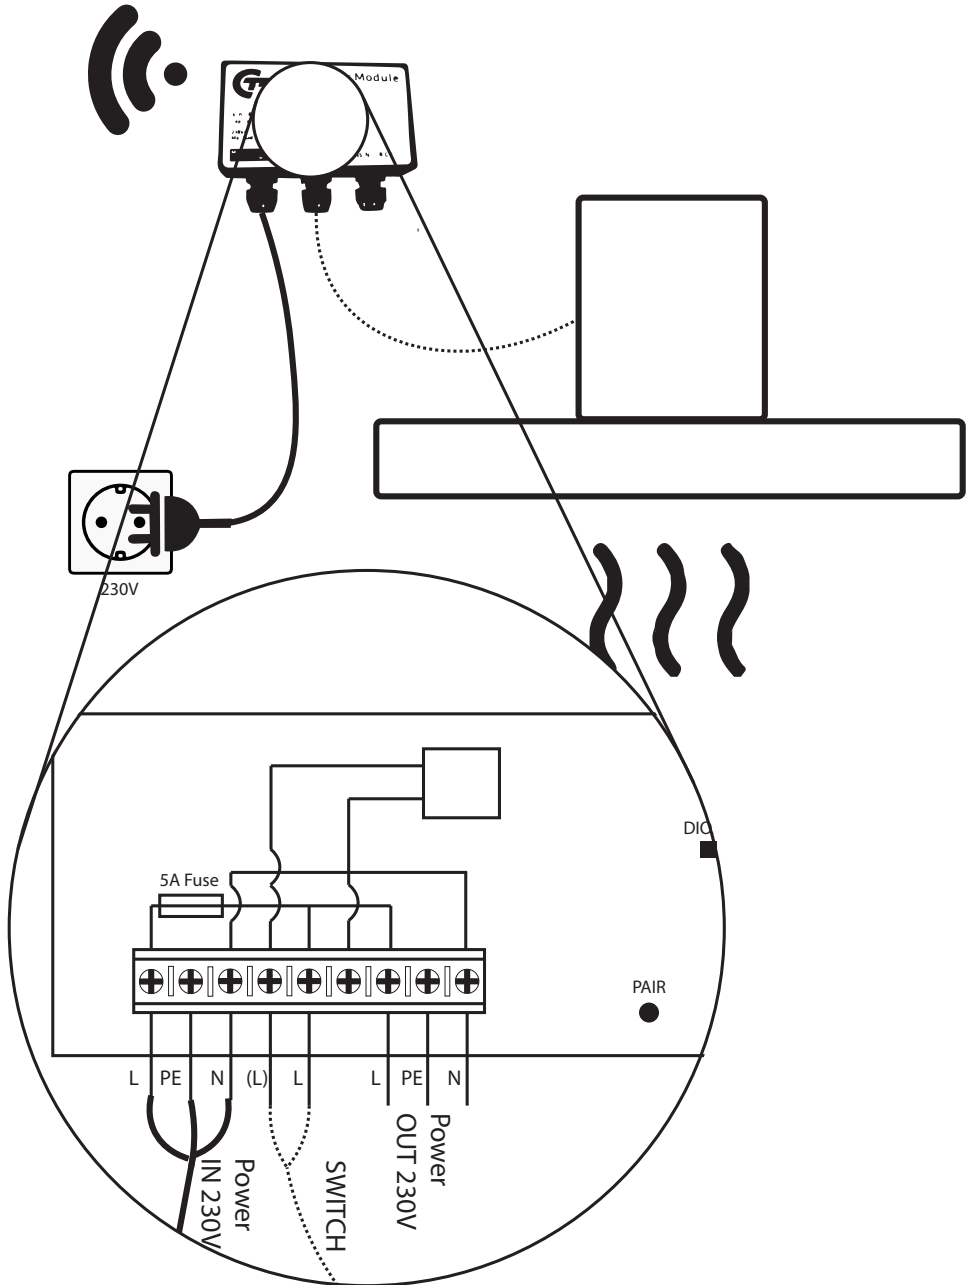

THERMEX TRÅDLØS TRIGGER

YDERLIGERE INFORMATION

Mer informasjon ■ Mer information ■ Lisätietoja
Más información ■ Further Information

INSTALLATION

WIRELESS PAIRING

GENEREL ADVARSEL

- Denne enhed er udviklet og produceret i henhold til DS/EN 60335-1.
- Denne enhed er kun beregnet til brug i private hjem, hvis den benyttes til andre formål bortfalder reklamationsretten.
- Al installation skal udføres af en faguddannet tekniker i overensstemmelse med anvisningerne fra Thermex Scandinavia A/S (Thermex) og gældende lovgivning.
- Thermex fraskriver sig ethvert ansvar for skader, der er opstået som følge af forkert installation, montering, brug eller forkerte indstillinger.
- Transportskader anmeldes straks ved modtagelse til transportfirma og Thermex.
- Fejl og mangler skal anmeldes til Thermex inden 8 dage efter modtagelsen, og senest inden montering/ibrugtagning.

MONTERING

- Enheden er beregnet til drift ved 230 Volt $\pm 10\%$ ~ 50 HZ.
- Enheden skal altid være tilsluttet jord.
- Maksimal rækkevidde mellem modtager og sender er 400 m.(line of sight).

FØR MONTERING/IBRUGTAGNING