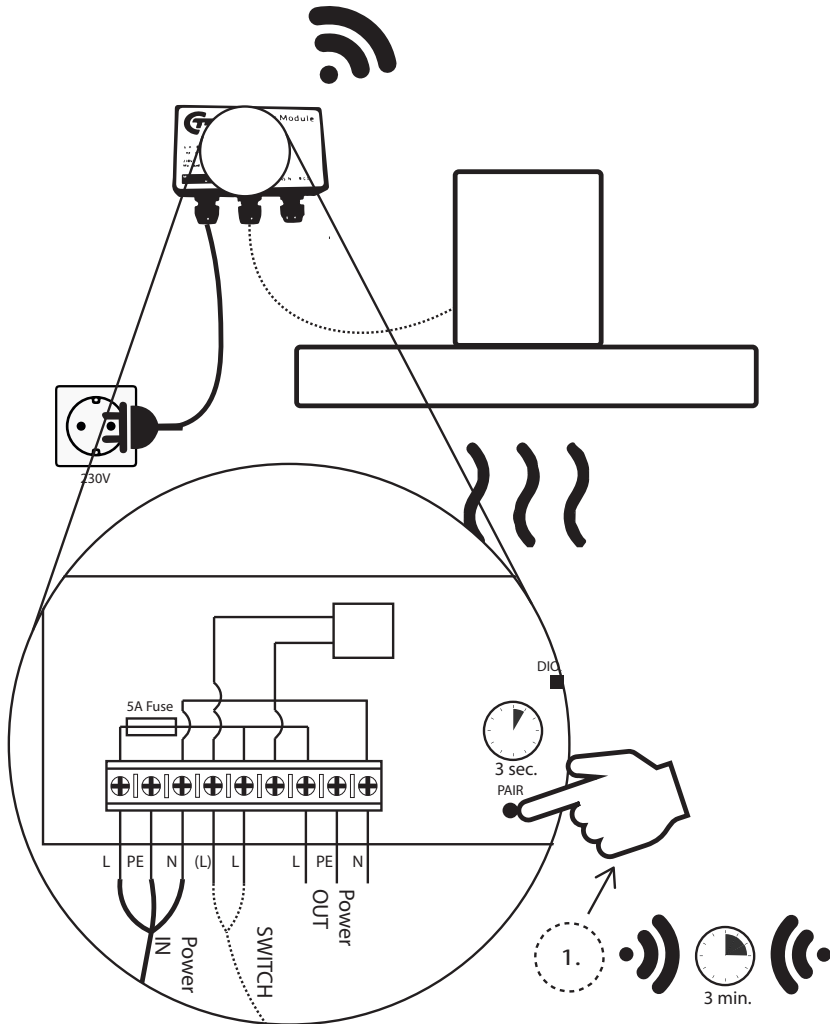

THERMEX TRÅDLØS TRIGGER

YDERLIGERE INFORMATION

Mer informasjon ■ Mer information ■ Lisätietoja
Más información ■ Further Information

INSTALLATION

WIRELESS PAIRING

GENEREL ADVARSEL

- Denne enhed er udviklet og produceret i henhold til DS/EN 60335-1.
- Denne enhed er kun beregnet til brug i private hjem, hvis den benyttes til andre formål bortfalder reklamationsretten.
- Al installation skal udføres af en faguddannet tekniker i overensstemmelse med anvisningerne fra Thermex Scandinavia A/S (Thermex) og gældende lovgivning.
- Thermex fraskriver sig ethvert ansvar for skader, der er opstået som følge af forkert installation, montering, brug eller forkerte indstillinger.
- Transportskader anmeldes straks ved modtagelse til transportfirma og Thermex.
- Fejl og mangler skal anmeldes til Thermex inden 8 dage efter modtagelsen, og senest inden montering/ibrugtagning.

MONTERING

- Enheden er beregnet til drift ved 230 Volt $\pm 10\%$ ~ 50 HZ.
- Enheden skal altid være tilsluttet jord.
- Maksimal rækkevidde mellem modtager og sender er 400 m.(line of sight).

FØR MONTERING/IBRUGTAGNING